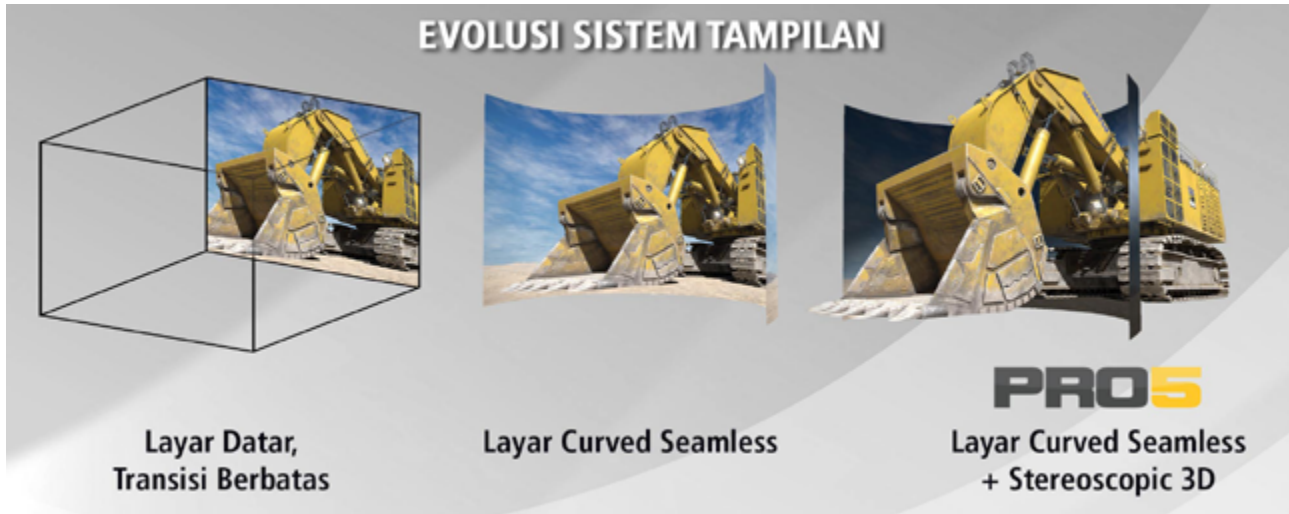

*“Kolaborasi erat kami dengan perusahaan pertambangan yang dipadukan dengan pengalaman teknologi pertambangan kami yang luas, merupakan katalisator untuk inovasi yang memecahkan tantangan bisnis pertambangan yang sebenarnya. PRO5 adalah langkah besar lainnya menuju misi kami untuk membuat perusahaan sumber daya lebih aman secara terukur dan lebih menguntungkan” - **David Anderson**, CEO, Immersive Technologies.*

Simulator Advanced Equipment Immersive Technologies’ adalah benchmark industry pertambangan dalam solusi untuk pelatihan dan pengembangan operator dan tenaga kerja. are the mining industry’s benchmark solution for operator training and workforce development. Platform ini memiliki rekam jejak yang tak tertandingi dalam memberikan peningkatan keselamatan, produktivitas, dan pemeliharaan yang tidak terjadwal, termasuk hasil nyata yang diakui oleh **BHP Billiton, Rio Tinto, Vale, Glencore, Barrick, Newmont, Freeport-McMoRan and Anglo American.**

Rekam jejak inovasi dan kesuksesan pelanggan ini telah menjadikan Immersive Technologies sebagai mitra pilihan Industri Pertambangan yang mendominasi pangsa pasar simulasi dalam berbagai merk OEM peralatan tambang.

- 90% dari 10 perusahaan pertambangan teratas dunia
- 70% dari 20 perusahaan pertambangan teratas dunia
- Mendukung 330+ Operasional Pertambangan secara Global

###

About Immersive Technologies

Immersive Technologies adalah penyedia Advanced Equipment Simulators permukaan dan bawah tanah yang paling terjamin dan paling teruji bagi industri pertambangan global. Perusahaan ini berhasil mencapai reputasi tersebut dengan berfokus pada misinya, yaitu untuk meningkatkan profitabilitas pelanggan dengan mengoptimalkan keamanan dan produktivitas para operator mereka. Advanced Equipment Simulators milik Immersive Technologies membantu ratusan perusahaan penambangan di seluruh dunia yang ingin meningkatkan keselamatan operator alat dan profitabilitas situs tambang mereka melalui pelatihan simulasi yang efektif.

Dengan advanced simulator modules yang tersebar di 45 negara, Immersive Technologies berdedikasi untuk memberikan servis yang luar biasa. Untuk dapat melaksanakan komitmen ini perusahaan kami memiliki kantor-kantor customer sales and support